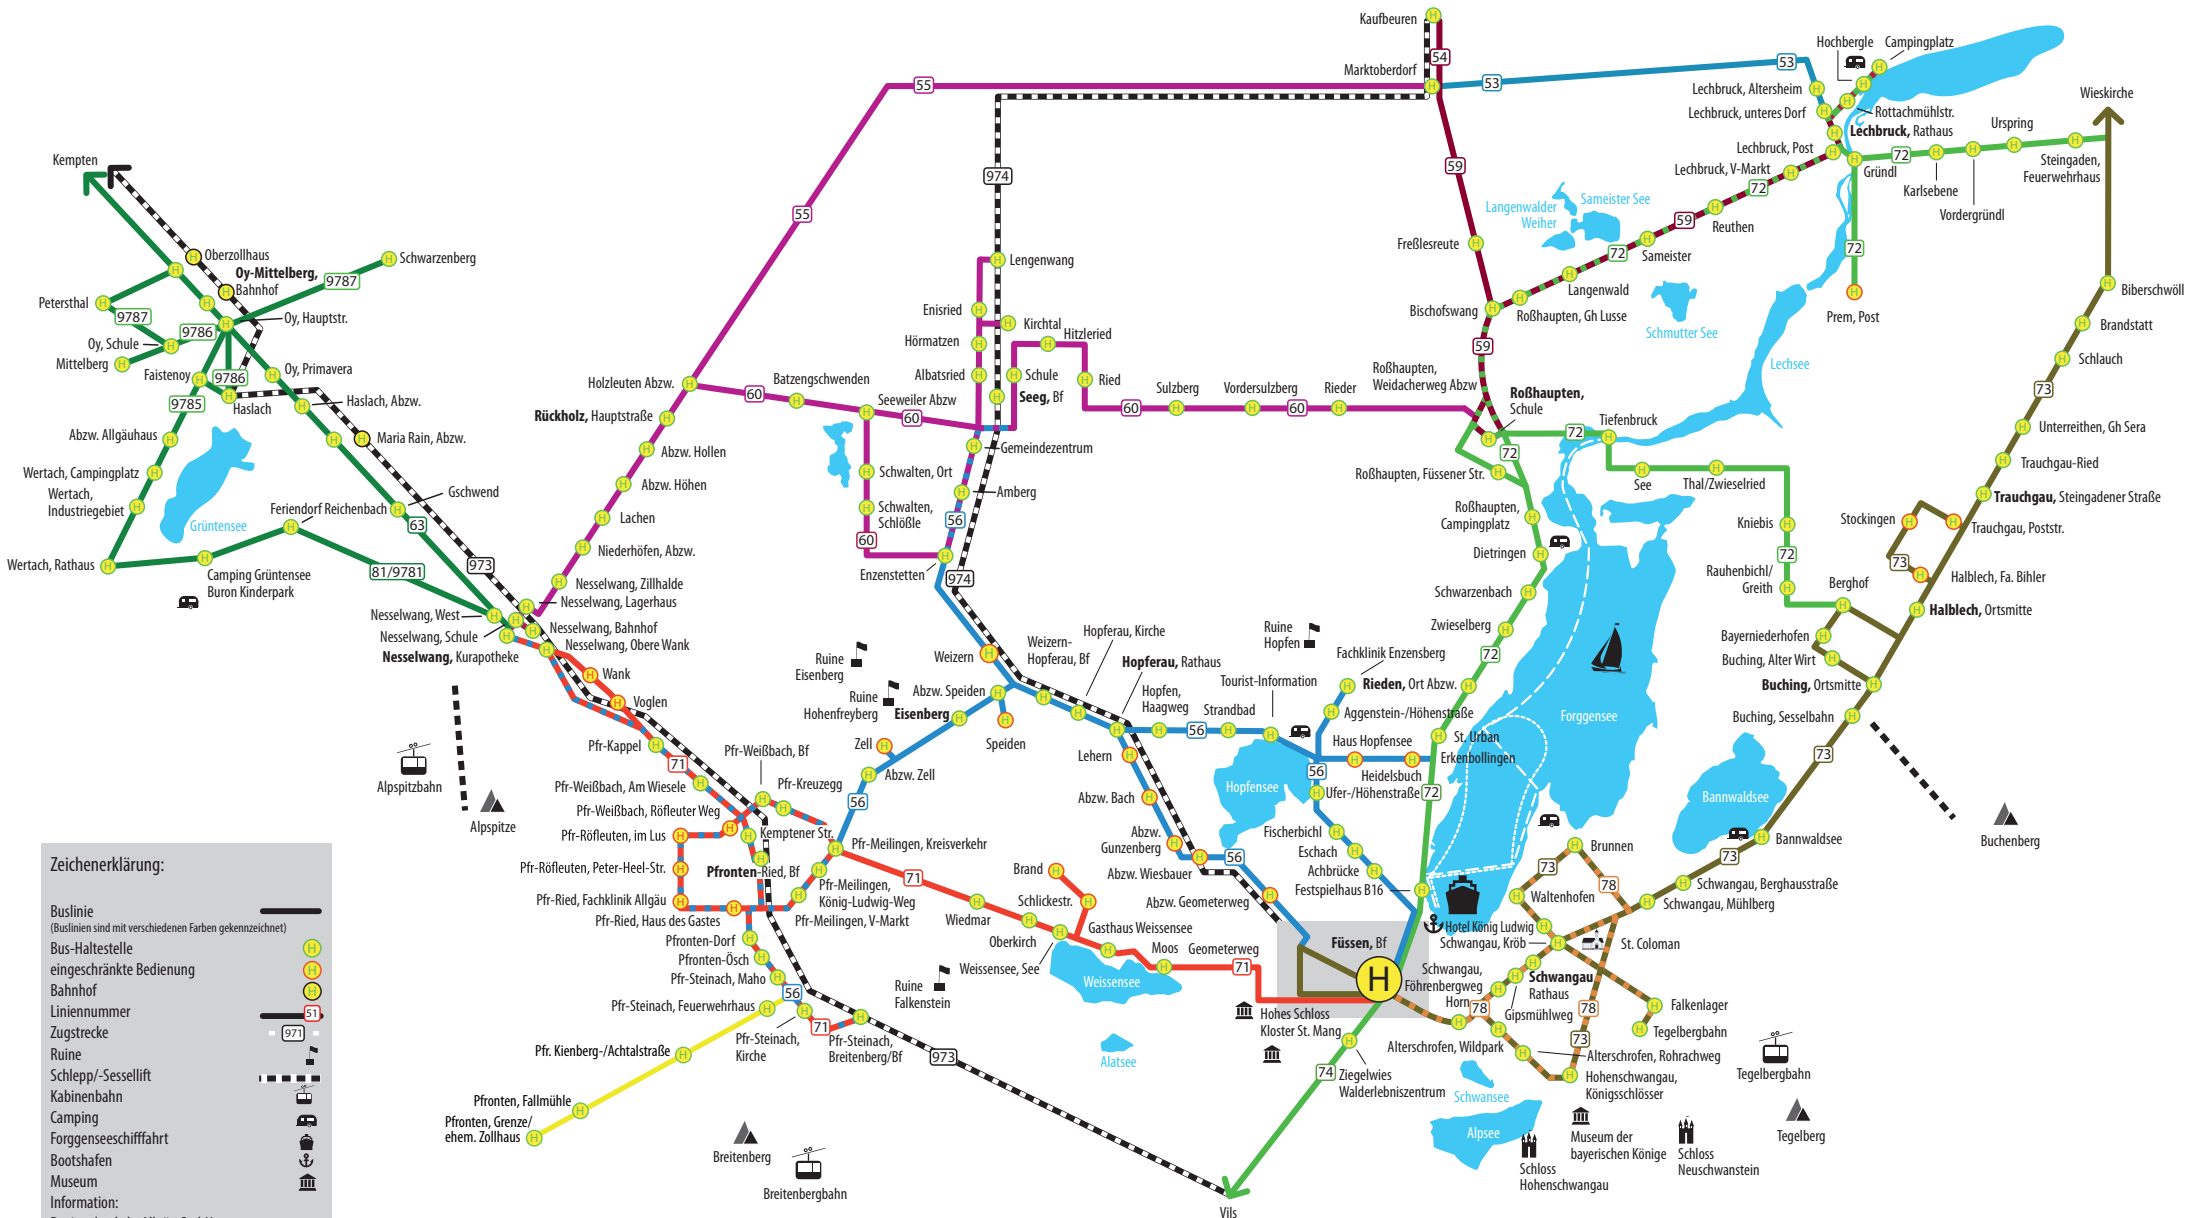

# Streckenübersicht mit Liniennummern

**Zeichenerklärung:**

- Buslinie (Buslinien sind mit verschiedenen Farben gekennzeichnet)
- Bus-Haltestelle
- eingeschränkte Bedienung
- Bahnhof
- Liniennummer
- Zugstrecke
- Ruine
- Schlepp-/Sessellift
- Kabinenbahn
- Camping
- Forggenseeschifffahrt
- Bootschafen
- Museum
- Information:
- Regionalverkehr Allgäu GmbH
- Moosangerweg 18, 87629 Füssen
- Tel: 08362 / 939 05 05
- Fax: 08362 / 921 446